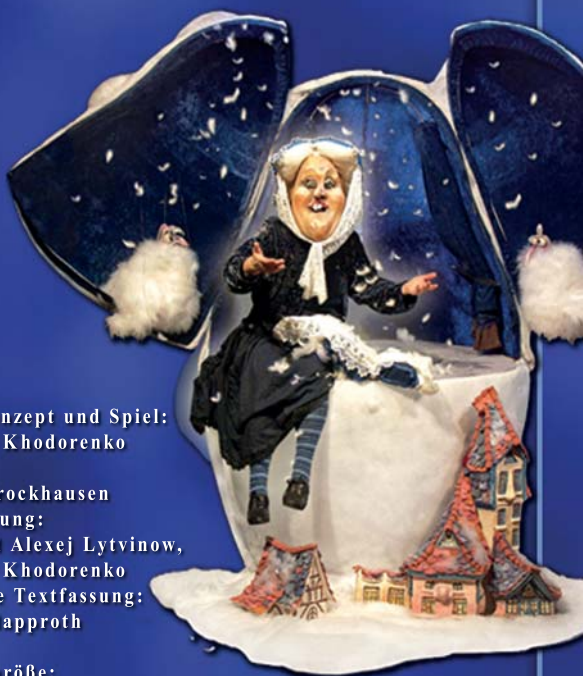

Frau Holle

nach den Brüdern Grimm

Was ist los mit Frau Holle?
Es will gar nicht schneien in diesem Winter.
Gut, dass ihre Kollegin aus Rußland zufällig vorbeikommt und aushilft. So hören wir von dieser das Märchen von Goldmarie und Pechmarie. Aber nicht alles kommt so, wie man es erwartet ...

Idee, Konzept und Spiel:

Tatyana Khodorenko

Regie:

Heiko Brockhausen

Ausstattung:

Rita und Alexej Lytvinow,

Tatyana Khodorenko

Deutsche Textfassung:

Dorle Klapproth

Bühnengröße:

3 x 3 x 2,5 m (Breite x Tiefe x Höhe)

Höhe des Bühnenpodestes: ca. 40 cm

Verdunkelung: empfehlenswert | Stromanschluß: 230 V,
16 A

Spieldauer: 50 min. | **Zuschauer:** max. 150 Personen